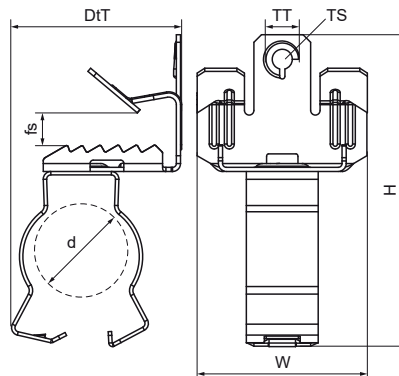

Walraven Britclips® FU ICC

(J1015)

кріплення для електромонтажу

Особливості та переваги

- для надійного кріплення під фланцями без зварювання або свердління
- підходить для кріплення труб або кабелів горизонтально, вертикально або поперечно відносно фланця
- Затискач для трубопроводу обертається на 360°
- Затискач для труб з фіксацією затискачем (для фіксації використовуйте плоскогубці)
- матеріал: пружинна сталь (тип CS70)
- обробка поверхні: Delta-Tone 9000 (480 годин)

Product Number	Розмір різьби	Тип різьби	Загальна висота	Загальна ширина	Загальна глибина	Максимальне допустиме навантаження Faz
Арт. №	TS	TT	H	W	DtT	Faz
Одиниця виміру			mm	mm	mm	N
51121720	M6	Метрична	77	45	41	250
51122407	M6	Метрична	71	45	43	450
51122413	M6	Метрична	76	45	43	450
51122420	M6	Метрична	82	45	43	450
51122607	M6	Метрична	71	45	43	450
51122613	M6	Метрична	76	45	43	450
51122620	M6	Метрична	82	45	43	450
51123207	M6	Метрична	74	45	47	450
51123213	M6	Метрична	79	45	47	450
51123220	M6	Метрична	85	45	47	450
51124013	M6	Метрична	95	45	55	450
51124020	M6	Метрична	101	45	55	450