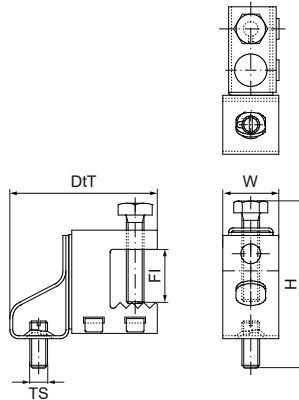

Walraven Britclips® Master Clamp / Кріплення для труб з різьбовим стрижнем (J15140)

кріплення для електромонтажу

Особливості та переваги

- для надійного кріплення до сталевій конструкції без необхідності зварювання або свердління
- з тримачем різьбового стрижня (висота стрижня регулюється за допомогою гвинтів)
- матеріал: пружинна сталь (тип CS70)
- обробка поверхні: Delta-Tone 9000 (480 годин)

Product Number	Фланець	Розмір різьби	Загальна висота	Загальна ширина	Загальна глибина	Максимальне допустиме навантаження Faz
Арт. №	Fl	TS	H	W	DeT	Fa,z
Одиниця виміру	mm		mm	mm	mm	N
53420817	2-17	M8	48	19	53	300