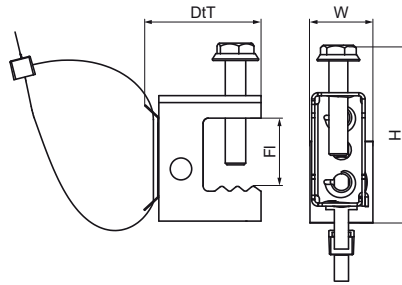

## Walraven Britclips® Master Затискач / Кабельна стяжка (металева)

(J15165)

кріплення для електромонтажу

### Особливості та переваги

- для надійного кріплення до сталевій конструкції без необхідності зварювання або свердління
- різні можливості кріплення затискачем (горизонтально та вертикально)
- з металевим сидлом для кріплення кабельної стяжки
- матеріал: затискач виготовлений із пружинної сталі (тип CS70); сидло виготовлене з нержавіючої сталі
- затискач: обробка поверхні Delta-Tone 9000 (480 годин)

| Product Number | Фланець   | Загальна висота | Загальна ширина | Загальна глибина |
|----------------|-----------|-----------------|-----------------|------------------|
| Арт. №         | <i>Fl</i> | <i>H</i>        | <i>W</i>        | <i>DtT</i>       |
| Одиниця виміру | <i>mm</i> | <i>mm</i>       | <i>mm</i>       | <i>mm</i>        |
| 53321017       | 2-18      | 36              | 18              | 36               |