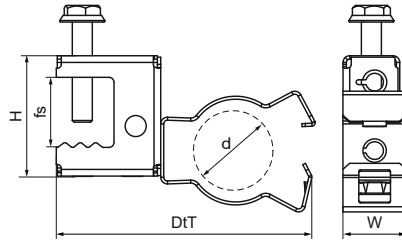

Walraven Britclips® SB ICCS

(J1520)

кріплення для електромонтажу

Особливості та переваги

- підходить для кріплення труб або кабелів горизонтально, вертикально або поперечно відносно фланця
- Затискач для трубопроводу обертається на 360°
- Затискач для труб з фіксацією затискачем (для фіксації використовуйте плоскогубці)
- матеріал: пружинна сталь (тип CS70)
- обробка поверхні: Delta-Tone 9000 (480 годин)

Product Number	Загальна висота	Загальна ширина	Загальна глибина	Сертифікати
Арт. №	H	W	DtT	
Одиниця виміру	mm	mm	mm	
53122617	44	78	19	ІТВ (КОТ)