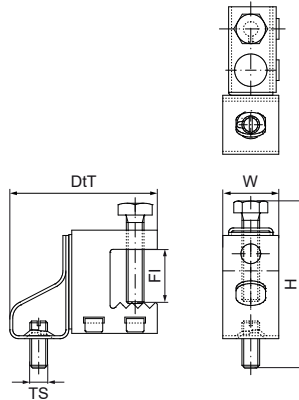

Walraven Britclips® SB ICT

(J1525)

кріплення для електромонтажу

Особливості та переваги

Product Number	Фланець	Розмір різьби	Загальна висота	Загальна ширина	Загальна глибина	Максимальне допустиме навантаження Faz
Арт. №	Fl	TS	H	W	DeT	Fa,z
Одиниця виміру	mm		mm	mm	mm	N
53420617	2-17	M6	48	19	53	300