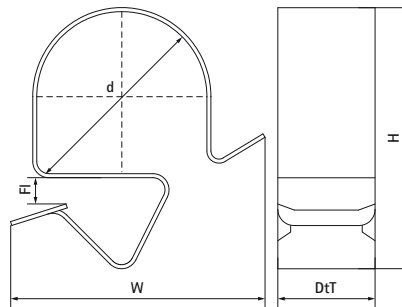

Walraven Britclips® GAM8

(J2003)

кріплення для електромонтажу

Особливості та переваги

- для швидкого кріплення кабелів
- також підходить для зовнішнього використання
- лише 8 типів для всіх труб \varnothing 6 - 32 мм до балок 2 - 12 мм
- матеріал: пружинна сталь (тип CS70)
- поверхнева обробка: оцинкована (мінімум 400 годин стійкості до сольового туману)

| Product Number | Фланець | Загальна висота | Загальна ширина | Загальна глибина |
|----------------|---------|-----------------|-----------------|------------------|
| Арт. № | Fl | H | W | DtT |
| Одиниця виміру | mm | mm | mm | mm |
| 52090709 | 2-7 | 17 | 21 | 12 |
| 52090714 | 2-7 | 18 | 27 | 12 |
| 52090721 | 2-7 | 23 | 32 | 12 |
| 52090732 | 2-7 | 30 | 35 | 12 |
| 52091209 | 8-12 | 19 | 26 | 12 |
| 52091214 | 8-12 | 21 | 30 | 12 |
| 52091221 | 8-12 | 26 | 35 | 12 |
| 52091232 | 8-12 | 30 | 45 | 12 |