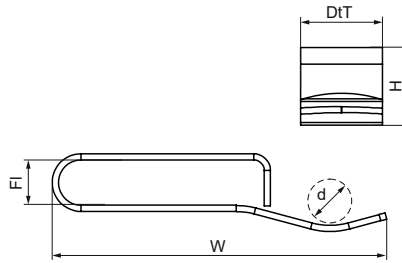

### Особливості та переваги

- для надійного кріплення до сталевій конструкції без необхідності зварювання або свердління
- для швидкого кріплення кабелів
- матеріал: пружинна сталь (тип CS70)
- обробка поверхні: Delta-Tone 9000 (480 годин)

Product Number	Фланець	Загальна висота	Загальна ширина	Загальна глибина
Арт. №	<i>Fl</i>	<i>H</i>	<i>W</i>	<i>DtT</i>
Одиниця виміру	<i>mm</i>	<i>mm</i>	<i>mm</i>	<i>mm</i>
52022009	8-9/10-11	21	40	16