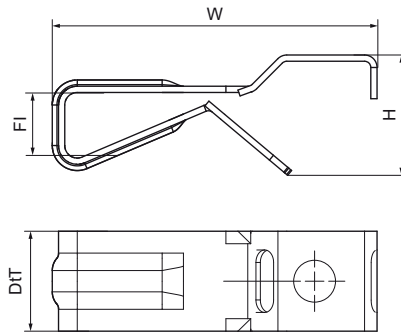

Walraven Britclips® PCM

(J2030)

кріплення для електромонтажу

Особливості та переваги

- з 2 прорізами для кабельної стрічки шириною до 9 мм
- з отвором \varnothing 6,5 мм для різьбового стрижня або болта М6
- матеріал: пружинна сталь (тип С570)
- оцинкований

Product Number	Фланець	Загальна висота	Загальна ширина	Загальна глибина
Арт. №	<i>Fl</i>	<i>H</i>	<i>W</i>	<i>DtT</i>
Одиниця виміру	<i>mm</i>	<i>mm</i>	<i>mm</i>	<i>mm</i>
52350010	3-10	19	52	16
52350018	10-18	27	52	16