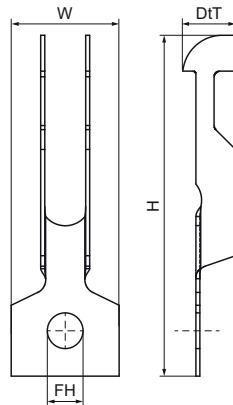

Walraven Britclips® RD

(J3005)

для стель

Особливості та переваги

- для кріплення до покрівельних листів
- з кріпильним отвором (Ø 6,5 мм) для кріплення S-подібного гака, болта/гайки тощо.
- матеріал: пружинна сталь (тип CS70)
- обробка поверхні: Delta-Tone 9000 (480 годин)

Product Number	Кріпильний отвір	Загальна висота	Загальна ширина	Загальна глибина
Арт. № FH		H	W	DtT
Одиниця виміру	mm	mm	mm	mm
54020000	6,5	60	19	9