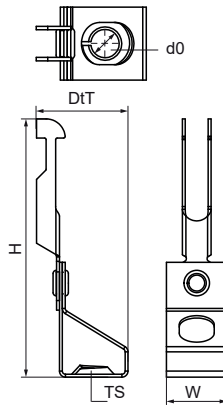

Walraven Britclips® RD ICT

(J3015)

для стель

Особливості та переваги

- для кріплення до покрівельних листів
- з тримачем різьбового стрижня (висота стрижня регулюється за допомогою гвинтів)
- матеріал: пружинна сталь (тип CS70)
- обробка поверхні: Delta-Tone 9000 (480 годин)

Product Number	Загальна висота	Загальна ширина	Загальна глибина
Арт. №	H	W	DtT
Одиниця виміру	mm	mm	mm
54420800	28	80	19
54421000	28	80	19