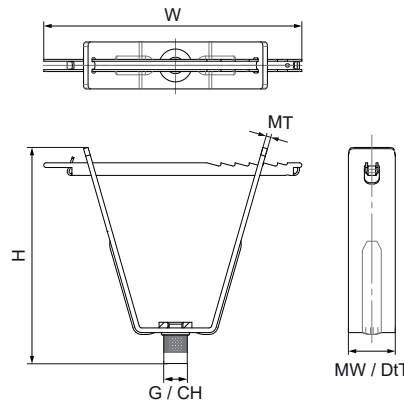

Walraven Britclips® Rapid RTB

(J3025)

для стель

Особливості та переваги

- для кріплення до трапецієподібних покрівельних листів
- мінімальна товщина покрівельного листа 0,63 мм
- швидке кріплення: один елемент, неможливо загубити окремі деталі
- для пробивання отвору в покрівельному покритті рекомендуємо використовувати кусачки Walraven (артикул 692 0 012)
- матеріал: сталь
- попередньо оцинкована

Product Number	З'єднання	З'єднувальна різьба	Отвір для з'єднання	Ширина матеріалу	Товщина матеріалу	Загальна висота	Загальна ширина	Загальна глибина	Максимальне допустиме навантаження Faz
Арт. №		G	CH	MW	MT	H	W	DtT	Fa,z
Одиниця виміру			mm	mm	mm	mm	mm	mm	N
6781013	Отвір		13	25	2,50	103	138	25	1 500
6781106	Внутрішня різьба	M6		25	2,50	103	138	25	1 500
6781108	Внутрішня різьба	M8		25	2,50	103	138	25	1 500
6781110	Внутрішня різьба	M10		25	2,50	103	138	25	1 500
6783108	Внутрішня різьба	M8		25	2,50	105	138	25	
6783110	Внутрішня різьба	M10		25	2,50	105	138	25	