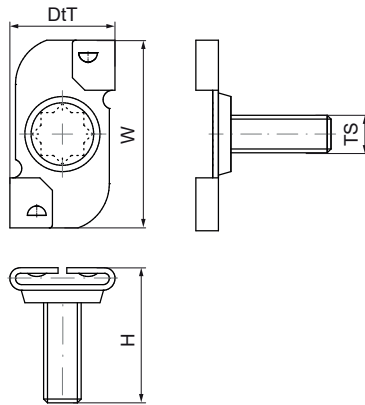

Walraven Britclips® ACC15

(J3505)

для стальної решітки

Особливості та переваги

- крутиться на кріпленні
- для кріплення до стальної решітки
- з шпилькою М6 х 16 мм для кріплення затискача, розподільної коробки тощо.
- матеріал: пружинна сталь (тип С570)
- обробка поверхні: Delta-Tone 9000 (480 годин)

| Product Number | Загальна висота | Загальна ширина | Загальна глибина |
|----------------|-----------------|-----------------|------------------|
| Арт. № | H | W | DtT |
| Одиниця виміру | mm | mm | mm |
| 56521600 | 22 | 30 | 17 |