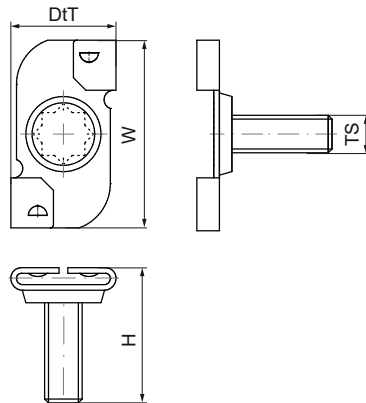

Walraven Britclips® ACC25

(J3510)

для стальної решітки

Особливості та переваги

- крутиться на кріпленні
- для кріплення до стальної решітки
- з шпилькою М6 (довжина див. таблицю) для кріплення затискача, розподільної коробки для труб тощо.
- матеріал: пружинна сталь (тип CS70)

Product Number	Загальна висота	Загальна ширина	Загальна глибина
Арт. №	H	W	DtT
Одиниця виміру	mm	mm	mm
56521101	17	45	27
56521601	22	45	27
56522501	31	45	27