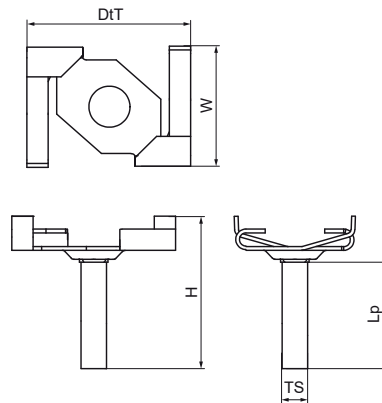

Walraven Britclips® ACO

(J3530)

для стальної решітки

Особливості та переваги

- крутиться на кріпленні
- для кріплення до стальної решітки
- з шпилькою М6 (довжина див. таблицю) для кріплення затискача, розподільної коробки для труб тощо.
- з вигнутими кінцями для кріплення підвісу
- матеріал: пружинна сталь (тип С570)
- обробка поверхні: Delta-Tone 9000 (480 годин)

Product Number	Загальна висота	Загальна ширина	Загальна глибина
Арт. №	H	W	DtT
Одиниця виміру	mm	mm	mm
56521102	15	42	27
56521602	20	42	27
56521652	22	42	27