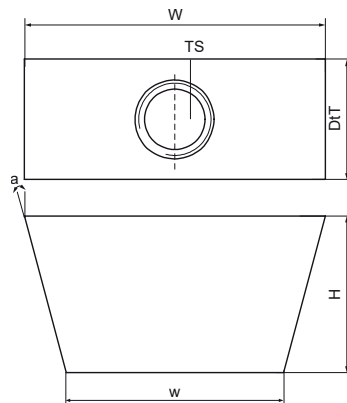

Walraven Britclips® Клинчаста гайка

(J4530)

для композитних підлогових систем

Особливості та переваги

- для кріплення до композитних підлогових систем
- з різьбовим з'єднувачем
- матеріал: сталь
- оцинкований

Product Number	Розмір різьби	Ширина	Загальна висота	Загальна ширина	Загальна глибина	Кут	Максимальне допустиме навантаження Faz
Арт. №	TS	w	H	W	DtT	α	Faz
Одиниця виміру		mm	mm	mm	mm	°	N
6213006	M6	18	12	25	12	15	1 200
6213008	M8	18	12	25	12	15	1 690
6213010	M10	18	12	25	12	15	2 050
6213106	M6	16,7	10	21	13	11,5	1 200
6213108	M8	16,7	10	21	13	11,5	1 690
6213110	M10	16,7	10	21	13	11,5	2 250
6213208	M8	9,1	10	19	10	23,5	1 690
6213408	M8	13,7	9,5	19	9,5	14	1 690