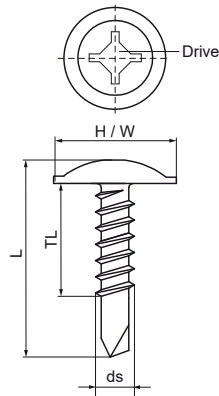

Walraven Britclips® Саморіз з плоскою головкою

(J50180)

кріплення до металевих стійок

Особливості та переваги

- для легкого кріплення Britclips® RSWB до металевій стіні
- матеріал: сталь
- оцинкований

Product Number	Довжина різьби	Розмір гвинта	Max. Tappable Thickness	Розмір ключового приводу	Загальна висота	Загальна ширина	Загальна довжина	Форма кінчика
Арт. №	TL	ds		Drive	H	W	L	
Одиниця виміру	mm		mm		mm	mm	mm	
6179413	7	4,2	4	PH2	10,5	10,5	15	Самобур