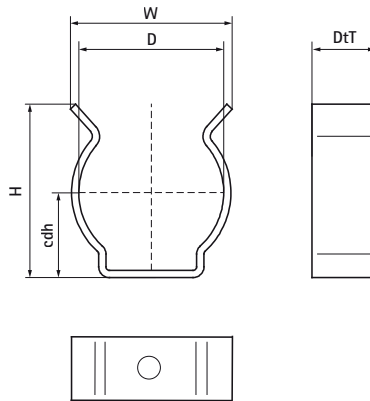

### Особливості та переваги

- універсальний
- матеріал: сталь
- оцинкований

Product Number	Кріпильний отвір	Загальна висота	Загальна ширина	Загальна глибина	З'єднувальна різьба
Арт. №	FH	H	W	DtT	G
Одиниця виміру	mm	mm	mm	mm	
59131600	5,3	16	20	20	None
59132000	5,3	20	20	23	None
59132500	5,3	20	20	28	None