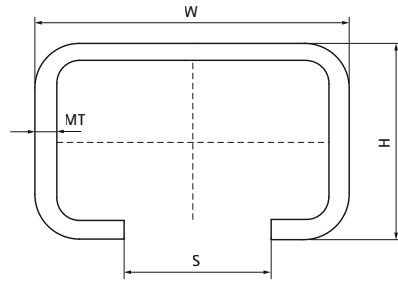

Walraven Монтажні профілі для Twistfix

(J5815)

Особливості та переваги

- для швидкого та легкого кріплення
- рейка відкрита з обох кінців для легкого кріплення за допомогою електричного шурупверта
- матеріал: сталь
- Номер продукту 6503125 оцинковка: гаряча
- Номер продукту 6504xxx попередньо оцинкована
- для використання з затискачами Twistfix: 6584202, 6584203, 6584204, 6584205

Product Number	Тип	Загальна висота	Загальна ширина	Загальна довжина	Товщина матеріалу	Відкриття профілю
Арт. №		H	W	L	MT	S
Одиниця виміру		mm	mm	mm	mm	mm
6503125	35x18	18	35	1 000	1,50	16
6504018	35x18	18	35	500	1,50	16
6504125	35x18	18	35	1 000	1,50	16