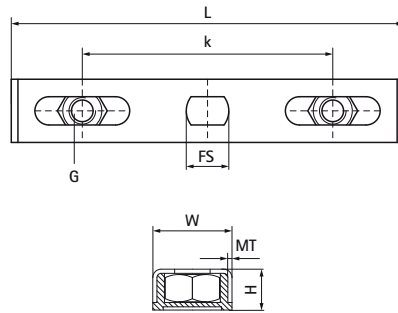

## Walraven Duplo Монтажна пластина

(K1520)

подвійне кріплення 2 хомутів до стіни або стелі

### Особливості та переваги

- 2 шестигранні гайки М8 з безступінчатим регулюванням міжосьового відстані
- кріплення 2 труб до стіни або стелі за допомогою лише одного отвору
- матеріал: металеві деталі виготовлені зі сталі; пластиковий корпус виготовлений з ПП (поліпропілену), білого кольору
- оцинкований

Product Number	З'єднувальна різьба	Загальна довжина	Загальна ширина	Загальна висота	Товщина матеріалу	Кріпильний паз	Максимальне допустиме навантаження Faz
Арт. №	G	L	W	H	MT	FS	Fa,z
Одиниця виміру		mm	mm	mm	mm	mm	N
6743001	M8	118	20	11	1,00	12x10	290
6743002	M8	146	20	11	1,00	12x8,5	590