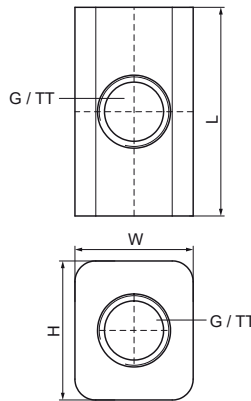

## Walraven З'єднувач різьбовий (куб)

(K1805)

збірний куб для кріплень

### Особливості та переваги

- універсальний куб з чотирма різьбовими отворами для кріплення
- матеріал: сталь 1.0038
- оцинкований

Product Number	З'єднувальна різьба	Тип різьби	Загальна висота	Загальна ширина	Загальна довжина
Арт. №	G	TT	H	W	L
Одиниця виміру			mm	mm	mm
6443908	M8	Метрична	19	17	30