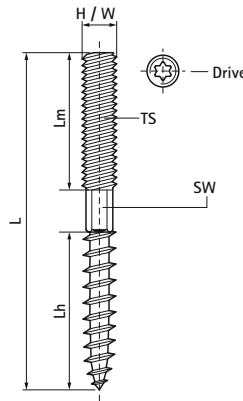

Walraven Гвинти-шурупи (BUP1000)

(K4004)

кріплення до стіни або стелі

Особливості та переваги

- шестигранник між гвинтом та зірочка Trox T25 в торці для точного і простого монтажу
- матеріал: сталь
- продукт є частиною системи Walraven UltraProtect® 1000
- підходить для монтажу всередині та зовні будівель
- мін. 1 000 годин випробування соляним туманом (макс. 5% червоної іржі) згідно з ISO 9227

Product Number	Розмір різьби	Загальна висота	Загальна ширина	Загальна довжина	Довжина Дерев'яна різьба	Довжина метричної різьби	Шестигранний привід	Розмір ключового приводу
Арт. №	TS	H	W	L	Lh	Lm	SW	Drive
Одиниця виміру		mm	mm	mm	mm	mm		
62680810	M8	8	8	100	40	40	6	T25
62680820	M8	8	8	200	50	50	6	T25
62681010	M10	10	10	100	60	30	8	T25
62681020	M10	10	10	200	60	50	8	T25