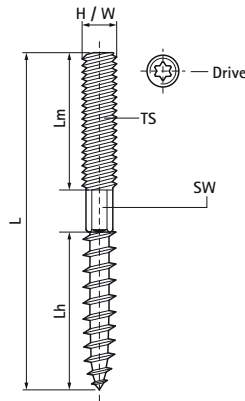

## Walraven Гвинти-шурупи

(K4005)

кріплення до стіни або стелі

### Особливості та переваги

- шестигранник між гвинтом та зірочка Trox T25 в торці для точного і простого монтажу
- матеріал: сталь
- оцинковка: електrolітична

Product Number	Розмір різьби	Загальна висота	Загальна ширина	Загальна довжина	Довжина Дерев'яна різьба	Довжина метричної різьби	Шестигранний привід	Розмір ключового приводу
Арт. №	TS	H	W	L	Lh	Lm	SW	Drive
Одиниця виміру		mm	mm	mm	mm	mm		
6263606	M6	6	6	60	30	20		T15
6263609	M6	6	6	90	30	30		T15
6263612	M6	6	6	120	30	30		T15
6263615	M6	6	6	150	30	30		T15
6263805	M8	8	8	50	30	16		T25
6263806	M8	8	8	60	30	20	6	T25
6263808	M8	8	8	80	40	30	6	T25
6263810	M8	8	8	100	40	40	6	T25
6263812	M8	8	8	120	48	50	6	T25
6263815	M8	8	8	150	48	50	6	T25
6263816	M8	8	8	160	48	50	6	T25
6263818	M8	8	8	180	48	50	6	T25
6263820	M8	8	8	200	48	50	6	T25
6283006	M10	10	10	60	30	15	8	T25
6283008	M10	10	10	80	40	27	8	T25
6283010	M10	10	10	100	60	27	8	T25
6283011	M10	10	10	110	60	37	8	T25
6283012	M10	10	10	120	60	47	8	T25
6283014	M10	10	10	140	60	50	8	T25
6283018	M10	10	10	180	58	50	8	T25
6283020	M10	10	10	200	58	50	8	T25
6283210	M12	12	12	100	50	30	10	T30
6283212	M12	12	12	120	60	43	10	T30
6283214	M12	12	12	140	60	60	10	T30