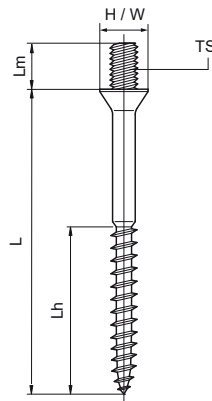

Walraven Гвинти-шурупи, модель А

(K4010)

кріплення до стіни або стелі

Особливості та переваги

- матеріал: сталь
- оцинкований

Product Number	Розмір різьби	Загальна висота	Загальна ширина	Загальна довжина	Довжина Дерев'яна різьба	Довжина метричної різьби
Арт. №	TS	H	W	L	Lh	Lm
Одиниця виміру		mm	mm	mm	mm	mm
6353635	M6	8	8	35	25	8
6353650	M6	11	11	56	30	6
6353660	M6	11	11	66	40	6
6353680	M6	11	11	86	50	6
6353850	M8	14	14	58	34	8
6353860	M8	14	14	68	30	8
6353880	M8	14	14	88	30	8
6353890	M8	14	14	99	50	9