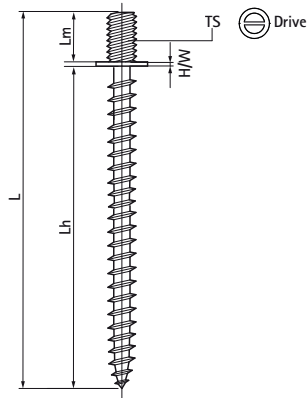

## Walraven Гвинти-шурупи

(K4020)

кріплення до стіни або стелі

### Особливості та переваги

- з шліцьовим приводом
- матеріал: сталь
- оцинкований

Product Number	Розмір різьби	Загальна висота	Загальна ширина	Загальна довжина	Довжина Дерев'яна різьба	Довжина метричної різьби	Розмір ключового приводу
Арт. №	TS	H	W	L	Lh	Lm	Drive
Одиниця виміру		mm	mm	mm	mm	mm	
6356150	M10	11,5	11,5	60	50	9	SL8.0
6356170	M10	11,5	11,5	80	45	9	SL8.0
6356630	M6	7,5	7,5	37	30	6	SL6.5
6356640	M6	7,5	7,5	47	40	6	SL6.5
6356650	M6	7,5	7,5	57	50	6	SL6.5
6356840	M8	8	8	48	40	7	SL8.0
6356860	M8	8	8	68	60	7	SL8.0