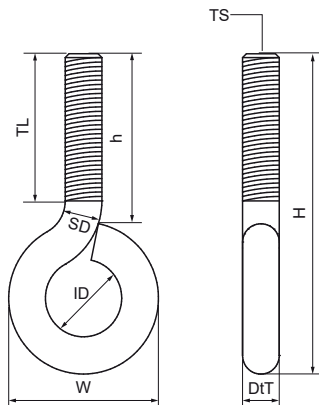

Walraven Болти петлеві

(K4515)

для кутових дротяних стяжок і підвісок

Особливості та переваги

- матеріал: сталь
- оцинкований

Product Number	Розмір різьби	Довжина різьби	Висота	Діаметр валу	Внутрішній діаметр	Загальна висота	Загальна ширина	Загальна глибина
Арт. №	TS	TL	h	SD	ID	H	W	DtT
Одиниця виміру		mm	mm	mm	mm	mm	mm	mm
6804030	M10	30	33	9	15	71	35	10
6804825	M8	22	25	7	10	48	25	8