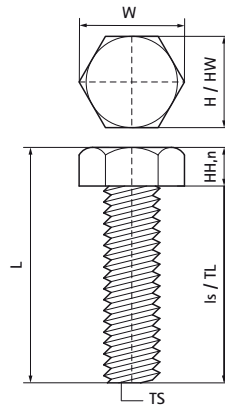

Walraven Болти шестигранні

(K4520)

для різьбових з'єднань

Особливості та переваги

- згідно DIN 933
- матеріал: сталь, клас міцності 8.8
- оцинковка: електролітична

Product Number	Розмір різьби	Довжина гвинта	Довжина різьби	Форма головки	Номінальна висота головки	Ширина голови	Розмір ключового приводу	Загальна висота	Загальна ширина	Загальна довжина
Арт. №	TS	ls	TL		HH,n	HW	Drive	H	W	L
Одиниця виміру		mm	mm		mm	mm		mm	mm	mm
6143620	M6	20	17	Шестигранна головка	4	10	WAF10 + слот	10	12	24
6143630	M6	30	27	Шестигранна головка	4	10	WAF10 + слот	10	12	34
6143816	M8	16	12,25	Шестигранна головка	5,3	13	WAF13	13	15	21
6143820	M8	20	16,25	Шестигранна головка	5,3	13	WAF13	13	15	25
6143825	M8	25	21,25	Шестигранна головка	5,3	13	WAF13	13	15	30
6143830	M8	30	26,25	Шестигранна головка	5,3	13	WAF13	13	15	35
6143835	M8	35	31,25	Шестигранна головка	5,3	13	WAF13	13	15	40
6143840	M8	40	36,25	Шестигранна головка	5,3	13	WAF13	13	15	45
6143860	M8	60	56,25	Шестигранна головка	5,3	13	WAF13	13	15	65
6143880	M8	80	76,25	Шестигранна головка	5,3	13	WAF13	13	15	85
6143920	M10	20	15,5	Шестигранна головка	6,4	17	WAF17	17	20	26
6143925	M10	25	20,5	Шестигранна головка	6,4	17	WAF17	17	20	31
6143930	M10	30	25,5	Шестигранна головка	6,4	17	WAF17	17	20	36
6143935	M10	35	30,5	Шестигранна головка	6,4	17	WAF17	17	20	41
6143940	M10	40	35,5	Шестигранна головка	6,4	17	WAF17	17	20	46
6143950	M10	50	45,5	Шестигранна головка	6,4	17	WAF17	17	20	56
6143960	M10	60	55,5	Шестигранна головка	6,4	17	WAF17	17	20	66
6143980	M10	80	75,5	Шестигранна головка	6,4	17	WAF17	17	20	86
6143990	M10	90	85,5	Шестигранна головка	6,4	17	WAF17	17	20	96
6144030	M12	30	24,75	Шестигранна головка	7,5	19	WAF19	19	22	38
6144050	M12	50	44,75	Шестигранна головка	7,5	19	WAF19	19	22	58
6143892	M8	120	116,25	Шестигранна головка	5,3	13	WAF13	13	15	125
6143850	M8	50	46,25	Шестигранна головка	5,3	13	WAF13	13	15	55
6143891	M8	100	96,25	Шестигранна головка	5,3	13	WAF13	13	15	105
6143894	M8	140	136,25	Шестигранна головка	5,3	13	WAF13	13	15	145
6144040	M12	40	34,75	Шестигранна головка	7,5	19	WAF19	19	22	48
6144640	M16	40	34	Шестигранна головка	10	24	WAF24	24	28	50