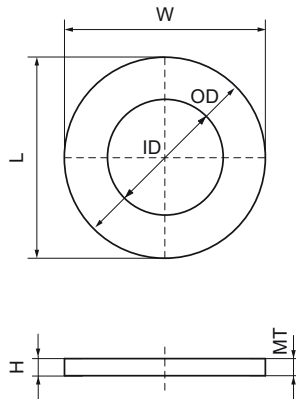

Walraven Шайба (zp)

(K4530)

Особливості та переваги

- Номер продукту 65330xx: відповідно до EN-ISO 7089 (раніше DIN 125A)
- Номер продукту 65336xx: відповідно до DIN 9021
- матеріал: сталь
- оцинкований
- перевірено на пожежну безпеку

Product Number	Для типу рейки	Загальна висота	Загальна ширина	Загальна довжина	Внутрішній діаметр	Зовнішній діаметр	Товщина матеріалу
Арт. №		H	W	L	ID	OD	MT
Одиниця виміру		mm	mm	mm	mm	mm	mm
6533006	27x18, 30x15, 30x20, 30x30, 38x40	2	12	12	6,4	12	2,00
6533008	27x18, 30x15, 30x20, 30x30, 38x40	2	16	16	8,4	16	2,00
6533010	27x18, 30x15, 30x20, 30x30, 38x40	2	20	20	10,5	20	2,00
6533012	27x18, 30x15, 30x20, 30x30, 38x40	3	24	24	13	24	3,00
6533016	27x18, 30x15, 30x20, 30x30, 38x40	3	30	30	17	30	3,00
6533020	27x18, 30x15, 30x20, 30x30	3	37	37	21	37	3,00
6533606	27x18, 30x15, 30x20, 30x30	1,6	18	18	6,4	18	1,60
6533608	27x18, 30x15, 30x20, 30x30	2	25	25	8,4	25	2,00
6533610	27x18, 30x15, 30x20, 30x30	2,5	30	30	10,5	30	2,50
6533612	27x18, 30x15, 30x20, 30x30	3	40	40	13	40	3,00