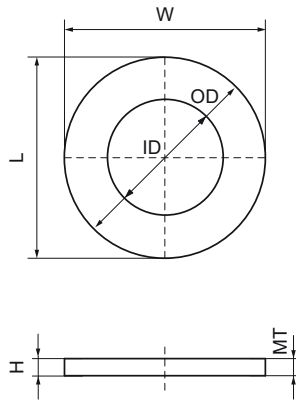

Walraven Шайба (zp)

(K4532)

Особливості та переваги

- матеріал: сталь
- оцинкований

Product Number	Загальна висота	Загальна ширина	Загальна довжина	Внутрішній діаметр	Зовнішній діаметр	Товщина матеріалу
Арт. №	H	W	L	ID	OD	MT
Одиниця виміру	mm	mm	mm	mm	mm	mm
6176520	2	20	20	5,3	20	1,50
6176620	2	20	20	6,4	20	1,50
6176820	2	20	20	8,4	20	1,50