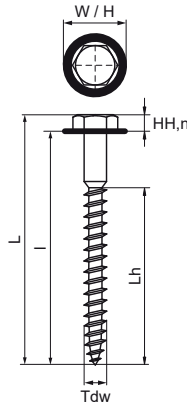

## Walraven Гвинти шестигранні Torx

(K4561)

### Особливості та переваги

- матеріал: сталь
- оцинкований

Product Number	Діаметр різьби для дерева	Довжина Дерев'яна різьба	Довжина	Розмір ключового приводу	Номінальна висота головки	Загальна висота	Загальна ширина	Загальна довжина
Арт. №	Tdw	Lh	l	Drive	HH,n	H	W	L
Одиниця виміру	mm	mm	mm		mm	mm	mm	mm
6183805	8	30	50	WAF13 + T30	8	13	13	57
6183806	8	40	60	WAF13 + T30	8	13	13	67
6183807	8	50	70	WAF13 + T30	8	13	13	77
6183808	8	50	80	PZ2	8	13	13	87