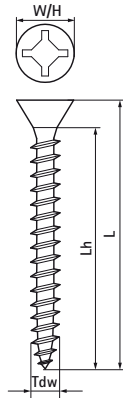

Walraven Шуруп для ДСП

(K4565)

Особливості та переваги

- з потайною головкою та хрестоподібним пазом
- матеріал: сталь
- оцинкований, пасивований жовтим кольором

Product Number	Діаметр різьби для дерева	Довжина Дерев'яна різьба	Розмір ключового приводу	Номінальна висота головки	Загальна висота	Загальна ширина	Загальна довжина
Арт. №	<i>T_{dw}</i>	<i>L_h</i>	<i>Drive</i>	<i>H_{H,n}</i>	<i>H</i>	<i>W</i>	<i>L</i>
Одиниця виміру	<i>mm</i>	<i>mm</i>		<i>mm</i>	<i>mm</i>	<i>mm</i>	<i>mm</i>
6185506044	5	57,5	PZ2	2,5	10	10	60
6185606044	6	57	PZ2	3	12	12	60
6185405054	4	48	PZ2	2	8	8	50
6185505054	5	47,5	PZ2	2,5	10	10	50
6185453554	4,5	32,75	PZ2	2,25	7	7	35