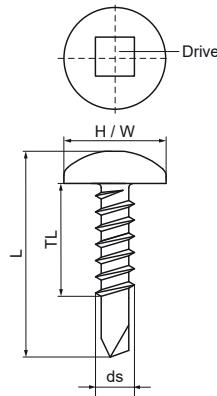

## Walraven Саморіз

(K4580)

для кріплення металевих листів

### Особливості та переваги

- з напівкруглою головкою
- матеріал: сталь
- оцинкований

| Product Number | Норма / Стандарт | Довжина різьби | Розмір гвинта | Max. Tappable Thickness | Розмір ключового приводу | Загальна висота | Загальна ширина | Загальна довжина | Форма кінчика |
|----------------|------------------|----------------|---------------|-------------------------|--------------------------|-----------------|-----------------|------------------|---------------|
| Арт. №         |                  | TL             | ds            |                         | Drive                    | H               | W               | L                |               |
| Одиниця виміру |                  | mm             |               | mm                      |                          | mm              | mm              | mm               |               |
| 6186541662     | DIN 7504 SQ      | 14             | 4,2           | 3                       | SQ2                      | 8               | 8               | 19               | Самобур       |
| 6186541962     | DIN 7504 SQ      | 16             | 4,2           | 3                       | SQ2                      | 8               | 8               | 21               | Самобур       |
| 6186541362     | DIN 7504 SQ      | 8              | 4,2           | 3                       | SQ2                      | 8               | 8               | 16               | Самобур       |