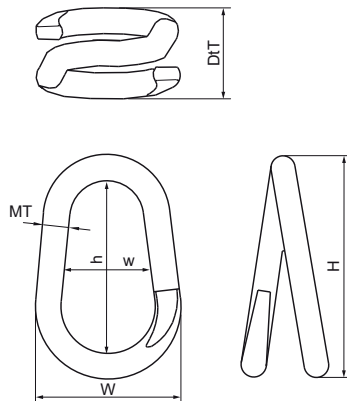

Walraven Роздільний S-гачок

(K5020)

для підвісок і стяжок

Особливості та переваги

- матеріал: сталь
- оцинкований

Product Number	Висота	Ширина	Товщина матеріалу	Загальна висота	Загальна глибина	Загальна ширина	Максимальне допустиме навантаження Faz
Арт. №	<i>h</i>	<i>w</i>	<i>MT</i>	<i>H</i>	<i>DtT</i>	<i>W</i>	<i>F_{0,2}</i>
Одиниця виміру	<i>mm</i>	<i>mm</i>	<i>mm</i>	<i>mm</i>	<i>mm</i>	<i>mm</i>	<i>N</i>
6942030	16	6,5	3,00	22,5	14	14	350
6942040	20	8	4,00	28	16	16	550