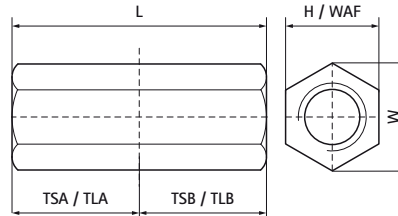

## Walraven Гайки подовжувальні (BUP1000)

(K5528)

для з'єднання 2-х різьбових стрижнів

### Особливості та переваги

- для з'єднання 2-х різьбових стрижнів
- матеріал: сталь
- продукт є частиною системи Walraven UltraProtect® 1000
- підходить для монтажу всередині та зовні будівель
- мін. 1 000 годин випробування соляним туманом (макс. 5% червоної іржі) згідно з ISO 9227

Product Number	Тип різьби А	Розмір різьби А	Довжина різьби А	Тип різьби В	Розмір різьби В	Довжина різьби В	Ширина по плоских поверхнях	Загальна висота	Загальна ширина	Загальна довжина	Максимальне допустиме навантаження Faz
Арт. №	TGA	TSA	TLA	TGB	TSB	TLB	WAF	H	W	L	F <sub>0,2</sub>
Одиниця виміру	mm			mm			mm	mm	mm	mm	N
6458240	Внутрішня різьба	M12	20	Внутрішня різьба	M12	20	17	17	20	40	23 000
6458830	Внутрішня різьба	M8	15	Внутрішня різьба	M8	15	11	11	13	30	18 100
6458940	Внутрішня різьба	M10	20	Внутрішня різьба	M10	20	13	13	17	40	20 400