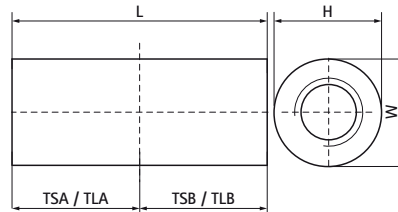

### Особливості та переваги

- для з'єднання 2-х різьбових стрижнів
- матеріал: сталь
- оцинкований

Product Number	Тип різьби А	Розмір різьби А	Довжина різьби А	Тип різьби В	Розмір різьби В	Довжина різьби В	Загальна висота	Загальна ширина	Загальна довжина
Арт. №	TGA	TSA	TLA	TGB	TSB	TLB	H	W	L
Одиниця виміру			mm			mm	mm	mm	mm
6459030	Внутрішня різьба	M10	15	Внутрішня різьба	M10	15	16	16	30
6459620	Внутрішня різьба	M6	10	Внутрішня різьба	M6	10	10	10	20
6459630	Внутрішня різьба	M6	15	Внутрішня різьба	M6	15	10	10	30
6459820	Внутрішня різьба	M8	10	Внутрішня різьба	M8	10	12	12	20
6459830	Внутрішня різьба	M8	15	Внутрішня різьба	M8	15	12	12	30