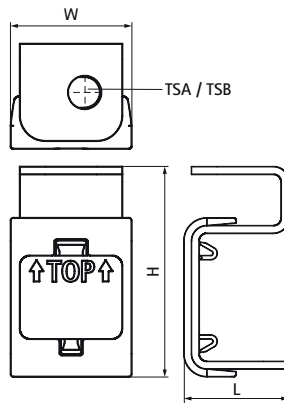

### Особливості та переваги

- для з'єднання 2-х різьбових стрижнів
- з вертикальним регулюванням
- матеріал: сталь 1.0226
- попередньо оцинкована

Product Number	Тип різьби А	Розмір різьби А	Тип різьби В	Розмір різьби В	Загальна висота	Загальна ширина	Загальна довжина	Максимальне допустиме навантаження Faz
Арт. №	TGA	TSA	TGB	TSB	H	W	L	F <sub>0,z</sub>
Одиниця виміру					mm	mm	mm	N
6455006	Внутрішня різьба	M6	Внутрішня різьба	M6	41	24	21	2 680
6455008	Внутрішня різьба	M8	Внутрішня різьба	M8	41	24	21	2 250
6455010	Внутрішня різьба	M10	Внутрішня різьба	M10	41	30	21	3 590