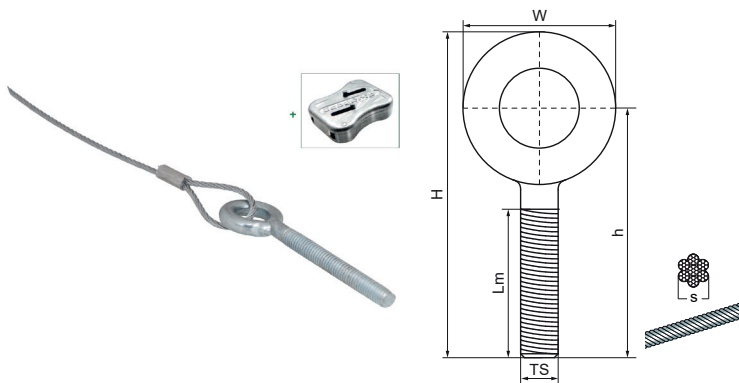

Walraven DobyGrip Комплект підвіски зі штифтом

(K6510)

дротяна підвіска

Особливості та переваги

- для швидкого та легкого кріплення до стелі за допомогою дюбеля/анкера
- скорочує час монтажу порівняно з традиційними методами
- дротова підвісна система для великих навантажень
- у комплекті всі дроти, включаючи Walraven DobyGrip Lock
- матеріал: 7x7 багатожильний оцинкований сталевий трос
- суворі процедури контролю якості та незалежні випробування забезпечують надійність
- див. також: Інформаційна сторінка Walraven DobyGrip

Product Number	Довжина кабелю	Діаметр кабелю	Розмір різьби	Довжина метричної різьби	Максимальне допустиме навантаження Faz	Загальна висота	Загальна ширина	Загальна глибина
Арт. №	CL	CD	TS	Lm	Fa,z	H	W	DtT
Одиниця виміру	mm	mm		mm	N	mm	mm	mm
09482281	1 000	2	M8	56	500	87	25	8
09482282	2 000	2	M8	56	500	87	25	8
09482283	3 000	2	M8	56	500	87	25	8
09482285	5 000	2	M8	56	500	87	25	8