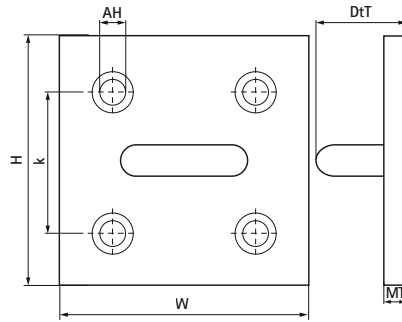

### Особливості та переваги

- матеріал: м'яка сталь
- попередньо оцинкована

Product Number	Загальна висота	Загальна ширина	Загальна глибина	Товщина матеріалу	Відстань від серця до серця	Отвір для кріплення
Арт. №	<i>H</i>	<i>W</i>	<i>DtT</i>	<i>MT</i>	<i>k</i>	<i>АН</i>
Одиниця виміру	<i>mm</i>	<i>mm</i>	<i>mm</i>	<i>mm</i>	<i>mm</i>	<i>mm</i>
6393000	36	50	50	5,00	32	6