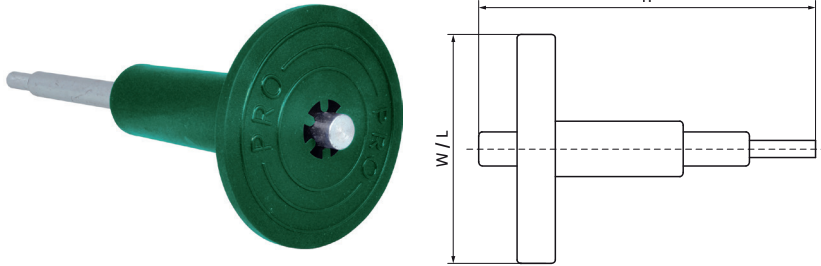

Walraven WDI1 Інструмент для установки анкерів

(L0325)

для встановлення анкерів WDI1 Drop-in

Особливості та переваги

- Елемент захисту рук для більш безпечного монтажу
- матеріал: сталь, пластик
- оцинкований

Product Number	Для розміру різьби	Загальна висота	Загальна ширина	Загальна довжина
Арт. №	fts	H	W	L
Одиниця виміру		mm	mm	mm
6902106	M6	210	90	90
6902108	M8	210	90	90
6902110	M10	210	90	90
6902112	M12	210	90	90
6902116	M16	210	90	90