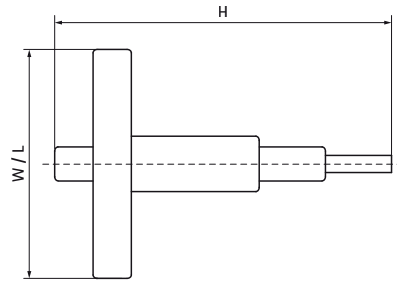

### Особливості та переваги

- елемент захисту рук для більш безпечного монтажу
- матеріал: сталь, пластик
- оцинкований

Product Number	Для розміру різьби	Загальна висота	Загальна ширина	Загальна довжина
Арт. №	<i>fts</i>	<i>H</i>	<i>W</i>	<i>L</i>
Одиниця виміру		<i>mm</i>	<i>mm</i>	<i>mm</i>
6902408	M8	210	85	85