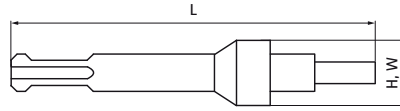

Інструмент для установки Walraven WDI2R SDS

(L0333)

для швидшого монтажу анкерів WDI2R

Особливості та переваги

- для швидшого монтажу анкерів WDI2R за допомогою перфоратора SDS
- ідеально підходить для монтажу над головою
- матеріал: сталь

Product Number	Для розміру різьби	Загальна висота	Загальна ширина	Загальна довжина
Арт. №	fts	H	W	L
Одиниця виміру		mm	mm	mm
6902808	M8	22	22	100
6902810	M10	22	22	100
6902812	M12	22	22	100