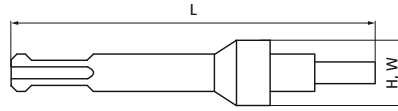

Інструмент для установки Walraven WDI2 SDS

(L0334)

для швидшого монтажу анкерів WDI2

Особливості та переваги

- для швидшого монтажу анкерів WDI2 Drop-in за допомогою перфоратора SDS
- ідеально підходить для монтажу над головою
- матеріал: сталь

Product Number	Для розміру різьби	Загальна висота	Загальна ширина	Загальна довжина
Арт. №	<i>fts</i>	<i>H</i>	<i>W</i>	<i>L</i>
Одиниця виміру		<i>mm</i>	<i>mm</i>	<i>mm</i>
6902908	M8	22	22	100