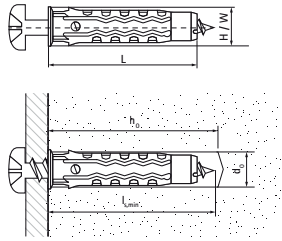

Walraven WUP Дюбелі універсальні

(L0705)

стандартні універсальні дюбелі для багатьох типів матеріалів основи

Особливості та переваги

- висока несуча здатність
- можна використовувати з шурупами для дерева та метричними болтами
- підходить для різних типів основ
- легко вкладаються в отвір
- бортик запобігає переміщенню дюбеля глибше в отвір
- не розширюється передчасно
- протидіють обертанню в отворах
- застосування: полиці, настінні шафи, монтаж сантехніки, кріплення систем опалення, вентиляції та кондиціонування
- матеріал: високоякісний поліамід (PA6)

Product Number	Загальна довжина	Мінімальна глибина закручування	Діаметр отвору	Глибина отвору для свердління	Загальна висота	Загальна ширина
Арт. №	L	ls,min	d0	h0	H	W
Одиниця виміру	mm	mm	mm	mm	mm	mm
6100706	30	35	6	40	6	6