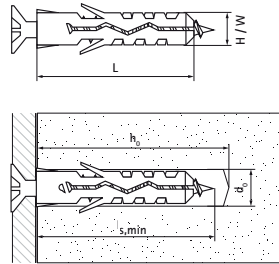

Walraven WEP Дюбелі розпірні

(L0720)

стандартні універсальні дюбелі для багатьох типів матеріалів основи

Особливості та переваги

- підходить для різних типів основ
- не розширюється передчасно
- застосування: полиці, настінні шафи, сантехнічні кріплення, кріплення для систем опалення, вентиляції та кондиціонування повітря, а також водопровід
- матеріал: PA (поліамід)
- тип основи: легкий бетон, бетон, суцільна кладка, камінь, вапняно-піщана цегла, натуральний камінь, гіпс

Product Number	Загальна довжина	Мінімальна глибина закручування	Діаметр отвору	Глибина отвору для свердління	Загальна висота	Загальна ширина
Арт. №	L	ls,min	d0	h0	H	W
Одиниця виміру	mm	mm	mm	mm	mm	mm
61001005	25	30	5	30	5	5
61001006	30	35	6	40	6	6
61001008	40	45	8	50	8	8
61001010	50	55	10	55	10	10