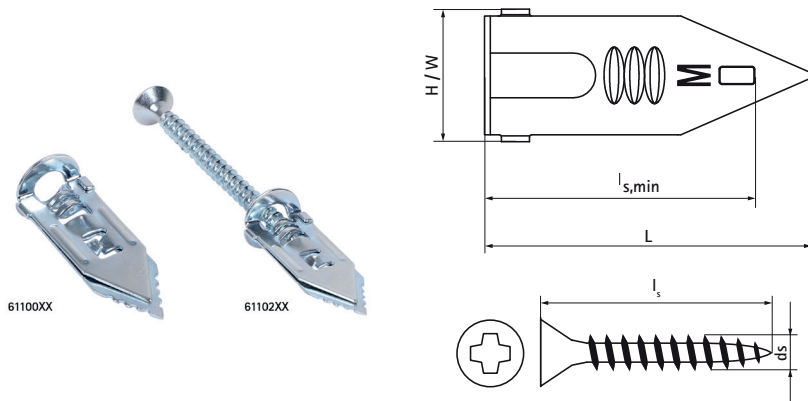

Walraven WPF Дюбель для гіпсокартону

(L0722)

надійне забивне кріплення для гіпсокартону

Особливості та переваги

- простий та швидкий монтаж (демонтаж)
- центральна направляюча мітка забезпечує оптимальне розміщення кріплення
- без свердління
- гострий наконечник забезпечує точну установку
- для використання з шурупами \varnothing 3.5-5.0 мм для дерева
- застосування: монтаж легких конструкцій
- матеріал: сталь
- оцинковка: електrolітична

Product Number	Загальна довжина	Мінімальна глибина закручування	Розмір гвинта	Довжина гвинта	Загальна висота	Загальна ширина
Арт. №	<i>L</i>	<i>l_{s,min}</i>	<i>ds</i>	<i>l_s</i>	<i>H</i>	<i>W</i>
Одиниця виміру	<i>mm</i>	<i>mm</i>		<i>mm</i>	<i>mm</i>	<i>mm</i>
6110063	30	27			12	12
6110263	50	27	4	50	12	12
6110334	50	27	4	50	12	12
6110092	30	27			12	12