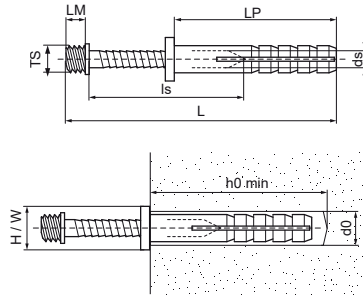

Walraven Дюбель-цвях

(L1505)

кріплення до стіни або стелі

Особливості та переваги

- вбивається замість вкручування
- ударна головка для запобігання пошкодженню головки
- дюбель з бортиком
- матеріал: штифт для забивання виготовлений зі сталі; заглушка виготовлена з сірого ПА (поліаміду)
- оцинкований, пасивований

Product Number	Довжина заглушки	Діаметр отвору для свердління Заклушки	Мінімальна глибина отвору для свердління	Розмір гвинта	Довжина гвинта	Розмір різьби	Довжина метричної різьби	Загальна висота	Загальна ширина	Загальна довжина
Арт. №	LP	d0	h0 min	ds	ls	T5	Lm	H	W	L
Одиниця виміру	mm	mm	mm		mm		mm	mm	mm	mm
6373640	40	6	50	4	50	M6	8	8	8	73
6373850	45	8	55	4,5	55	M8	6	10	10	76