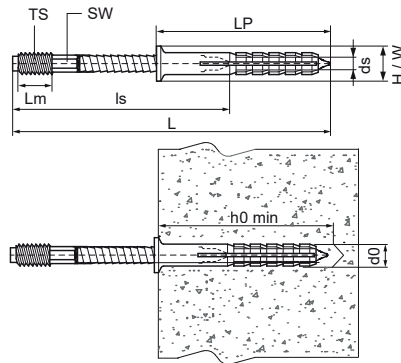

Walraven Дюбель-цвях

(L1510)

кріплення до стіни або стелі

Особливості та переваги

- ударна головка для запобігання пошкодженню головки
- з шестигранником для точного регулювання
- дюбель з бортиком
- матеріал: забивна шпилька зі сталі; заглушка з ПА (поліаміду), сіра
- оцинкований

Product Number	Довжина заглушки	Діаметр отвору для свердління Заглушки	Мінімальна глибина отвору для свердління	Розмір гвинта	Довжина гвинта	Розмір різьби	Довжина метричної різьби	Шестигранний привід	Загальна висота	Загальна ширина	Загальна довжина
Арт. №	LP	d0	h0 min	ds	ls	TS	Lm	SW	H	W	L
Одиниця виміру	mm	mm	mm		mm		mm		mm	mm	mm
6223808	50	10	60	6,5	80	M8	14	6	15	15	110
6223810	50	10	60	6,5	100	M8	34	6	15	15	130
6223812	50	10	60	6,5	120	M8	45	6	15	15	150
6223815	50	10	60	6,5	150	M8	55	6	15	15	180