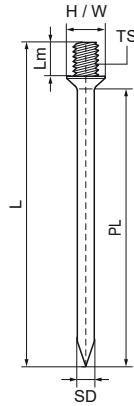

## Walraven Дюбель-цвях

(L1520)

кріплення до стіни або стелі

### Особливості та переваги

- матеріал: загартована сталь
- оцинкований

Product Number	Довжина метричної різьби	Розмір різьби	Діаметр валу	Довжина штифта	Загальна висота	Загальна ширина	Загальна довжина
Арт. №	<i>Lm</i>	<i>TS</i>	<i>SD</i>	<i>PL</i>	<i>H</i>	<i>W</i>	<i>L</i>
Одиниця виміру	<i>mm</i>		<i>mm</i>	<i>mm</i>	<i>mm</i>	<i>mm</i>	<i>mm</i>
6333618	8	M6	4	16,5	9	9	26
6333625	8	M6	4	23,5	9	9	33
6333630	8	M6	4	28,5	9	9	38
6333640	8	M6	4	38,5	9	9	48
6333655	8	M6	4	53,5	9	9	63