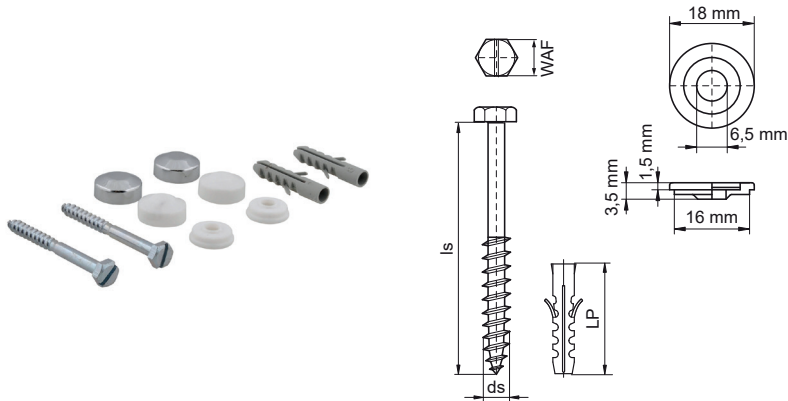

Walraven Комплект для кріплення туалету

(L2505)

кріплення туалету

Особливості та переваги

- Складається з: 2 шестигранних шурупів для дерева DIN 571 з прорізом, 4 заглушок з 2 POM (2 x хромовані, 2 x білі), 2 захисних шайб з PP, 2 дюбелів з PA (поліамід)

Product Number	Довжина гвинта	Розмір гвинта	Довжина заглушки	Діаметр штекера	Ширина по плоских поверхнях	Матеріал	Захист поверхні
Арт. №	Is	ds	LP		WAF		
Одиниця виміру	mm		mm	mm	mm		
0653070	70	6	50	10	10	Сталь	Оцинкований
0653080	80	6	50	10	10	Сталь	Оцинкований
0659070	70	6	50	10	10	Латунь	Необроблена