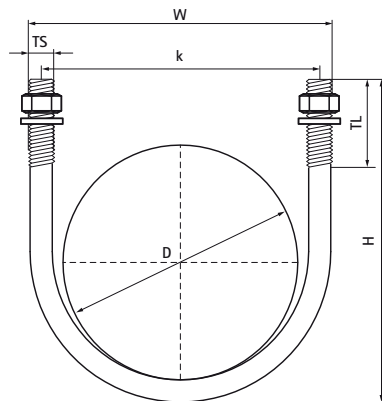

Walraven U-подібні хомути, нерж

(M1205)

для підтримки та кріплення труб і трубопроводів

Особливості та переваги

- скоби U-подібної форми з різьбою
- в комплекті з гайками та шайбами
- підходить для використання всередині та зовні приміщень
- матеріал: нержавіюча сталь A4 (1.4401/ AISI 316)

Product Number	Діаметр труби, імперська система	DN	Розмір різьби	Довжина різьби	Загальна висота	Загальна ширина	Загальна глибина	Відстань від серця до серця
Арт. №	D	D	TS	TL	H	W	DtT	k
Одиниця виміру	"			mm	mm	mm	mm	mm
2084706021	1/2	DN 15	M6	25	39	30	45	30
2084708027	3/4	DN 20	M8	25	55	35	63	35
2084708034	1	DN 25	M8	35	63	42	71	47
2084708042	1 1/4	DN 32	M8	35	71	51	79	51
2084708049	1 1/2	DN 40	M8	35	72	57	80	60
2084708060	2	DN 50	M8	35	82	68	90	71
2084708076	2 1/2	DN 65	M8	42	100	106	13	93
2084710090	3	DN 80	M10	35	117	116	17	99
2084710114	4	DN 100	M10	50	157	127	167	123
2084716219	8	DN 200	M16	60	264	252	16	236
2084716273	10	DN 250	M16	55	324	321	24	305
2084718323	12	DN 300	M18	65	370	368	27	350
2084712140	5	DN 125	M12	60	151,7	12	191	152