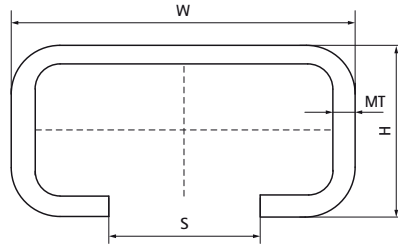

Walraven RapidRail® Монтажні профілі, нерж

(M2005)

Особливості та переваги

Product Number	Тип	Загальна висота	Загальна ширина	Загальна довжина	Товщина матеріалу	Відкриття профілю
Арт. №		H	W	L	MT	S
Одиниця виміру		mm	mm	mm	mm	mm
6507001	30x15	15	30	2 000	2,00	15
6507002	30x30	30	30	2 000	2,00	15
6507015	30x20	20	30	2 000	1,75	15